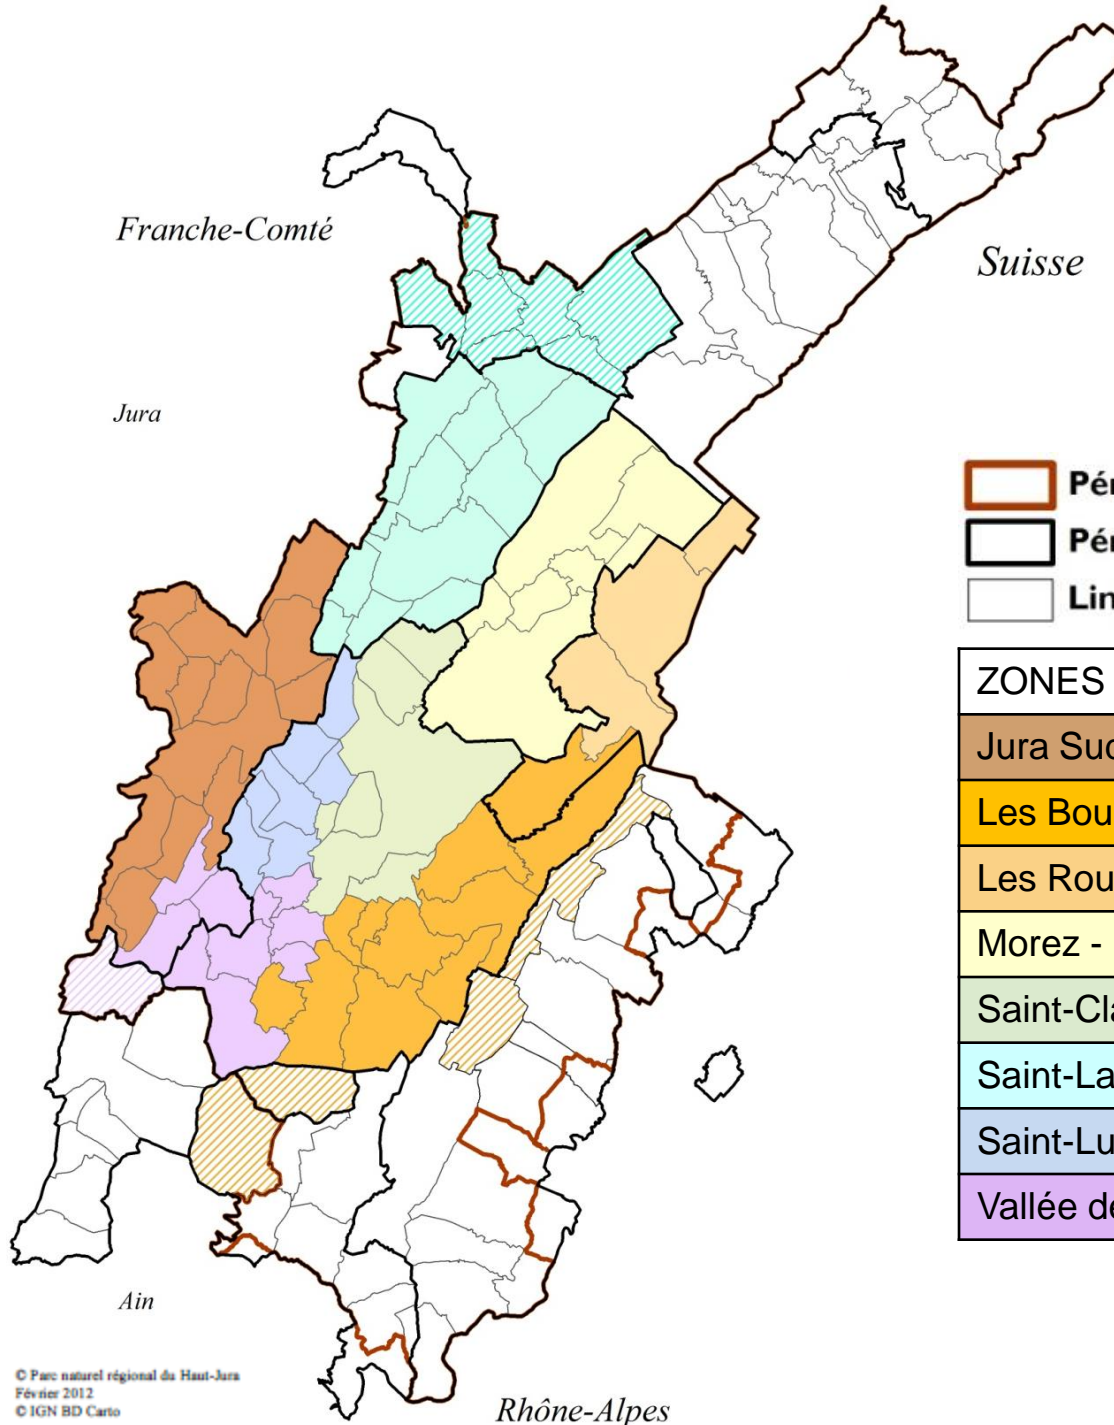

Découpage du Pays du Haut-Jura en zones locales de santé

- Périimètre du Parc
- Périimètres intercommunaux
- Limites communales

ZONES LOCALES DE SANTE
Jura Sud Santé
Les Bouchoux - Septmoncel
Les Rousses
Morez - Morbier
Saint-Claude
Saint-Laurent
Saint-Lupicin
Vallée de la Bienne